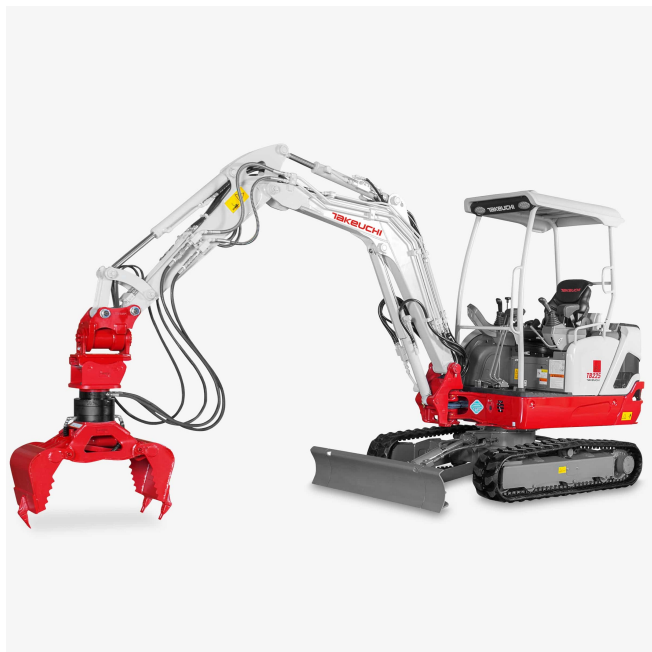

Bagger 2.5 t Diesel Rundheck

Technische Daten

Breite Fahrwerk:	1.00 m bis 1.50 m verstellbar
Höhe Kabine:	2.36 m
Gewicht:	2'380 kg
Grabtiefe:	2.58 m
Hubkraft mit Greifer:	200 kg

Mietpreise exkl. MwSt.
 Grundpauschale inkl. Versicherung, exkl. Treibstoff

Mietobjekt	1/2 Tag	1 Tag	1 Woche
Bagger 2.5 t Diesel Rundheck	Fr. 139.30	Fr. 185.70	Fr. 742.80

Mietdauerrabatt auf Anfrage

Zubehör	1/2 Tag	1 Tag
Grablöffel & Schwenklöffel	inkl.	inkl.
Greifer	+ Fr. 55.70	+ Fr. 102.15
Erdlochbohrer Ø 25 - 60 cm	+ Fr. 102.15	+ Fr. 157.85