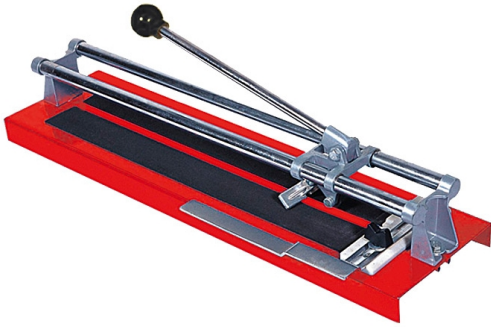

Plättlschneider Handbetrieb gross

Technische Daten

Schnittlänge: 60 cm

Mietpreise exkl. MwSt.
Grundpauschale inkl. Versicherung, exkl. Treibstoff

Mietobjekt	1/2 Tag	1 Tag	1 Woche
Plättlschneider Handbetrieb gross	Fr. 27.85	Fr. 37.15	Fr. 148.60