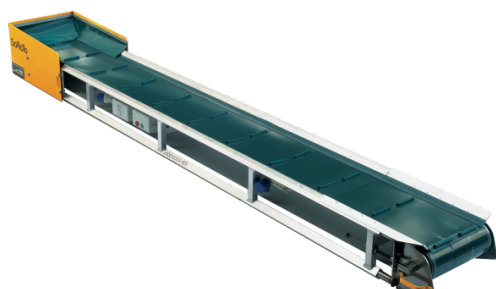

Förderband 6m, 380V

Technische Daten

Gewicht:	90 kg
Antrieb:	380 V

Mietpreise exkl. MwSt.
Grundpauschale inkl. Versicherung, exkl. Treibstoff

Mietobjekt	1/2 Tag	1 Tag	1 Woche
Förderband 6m, 380V	Fr. 102.15	Fr. 130.00	Fr. 520.00