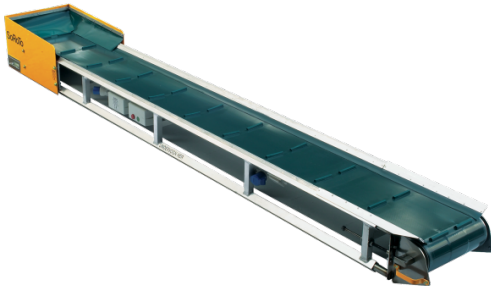

Förderband 6m, 380V

Technische Daten

Gewicht: 90 kg
Antrieb: 380 V

Mietpreise exkl. MwSt.
Grundpauschale inkl. Versicherung, exkl. Treibstoff

Mietobjekt	1/2 Tag	1 Tag	1 Woche
Förderband 6m, 380V	Fr. 102.15	Fr. 130.00	Fr. 520.00