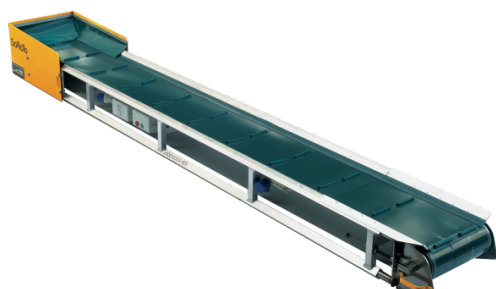

## Förderband 4.5m, 230V

### Technische Daten

Gewicht:	70 kg
Breite x Höhe:	55 cm x 35 cm
Antrieb:	230 V

---

Mietpreise exkl. MwSt.  
Grundpauschale inkl. Versicherung, exkl. Treibstoff

Mietobjekt	1/2 Tag	1 Tag	1 Woche
Förderband 4.5m, 230V	Fr. 88.20	Fr. 120.70	Fr. 482.80